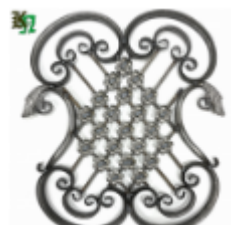

## Декоративные панели

**Розетка, арт. 171**  
д=250мм, кв.8х8мм.  
Вес: 0.85 кг  
Цена: 335 руб.

**Розетка, арт. 173**  
430х515мм, кв.12х12мм  
Вес: 4.6 кг  
Цена: 1 200 руб.

**Розетка, арт. 174**  
470х470мм, кв.10х10мм  
Вес: 2.4 кг  
Цена: 640 руб.

**Розетка, арт. 175**  
550х550мм, кв.10х10мм  
Вес: 4.3 кг  
Цена: 1 300 руб.

**Розетка, арт. 176**  
750х400мм, кв.10х10мм  
Вес: 4 кг  
Цена: 855 руб.

**Розетка, арт. 177**  
850х570мм, кв.10х10мм  
Вес: 5 кг  
Цена: 1 700 руб.

**Розетка, арт. 184**  
1030х310мм  
Вес: 2.81 кг  
Цена: 735 руб.

**Розетка, арт. 840.3**  
770х620мм, труба  
20х20мм  
Вес: 3.8 кг  
Цена (за шт): 1 840 руб.

**Композиционный орнамент, розетка, арт. 840**  
770х620мм, труба  
20х20мм  
Вес: 3.8 кг  
Цена: 1 840 руб.

**Композиционный орнамент, розетка, арт. 847**  
750х610мм, труба  
20х20мм  
Вес: 5 кг  
Цена (за шт): 2 000 руб.

**Композиционный орнамент, розетка, арт. 841**  
800х650мм, тр.20х20мм и  
10х10мм  
Вес: 3.7 кг  
Цена: 1 300 руб.